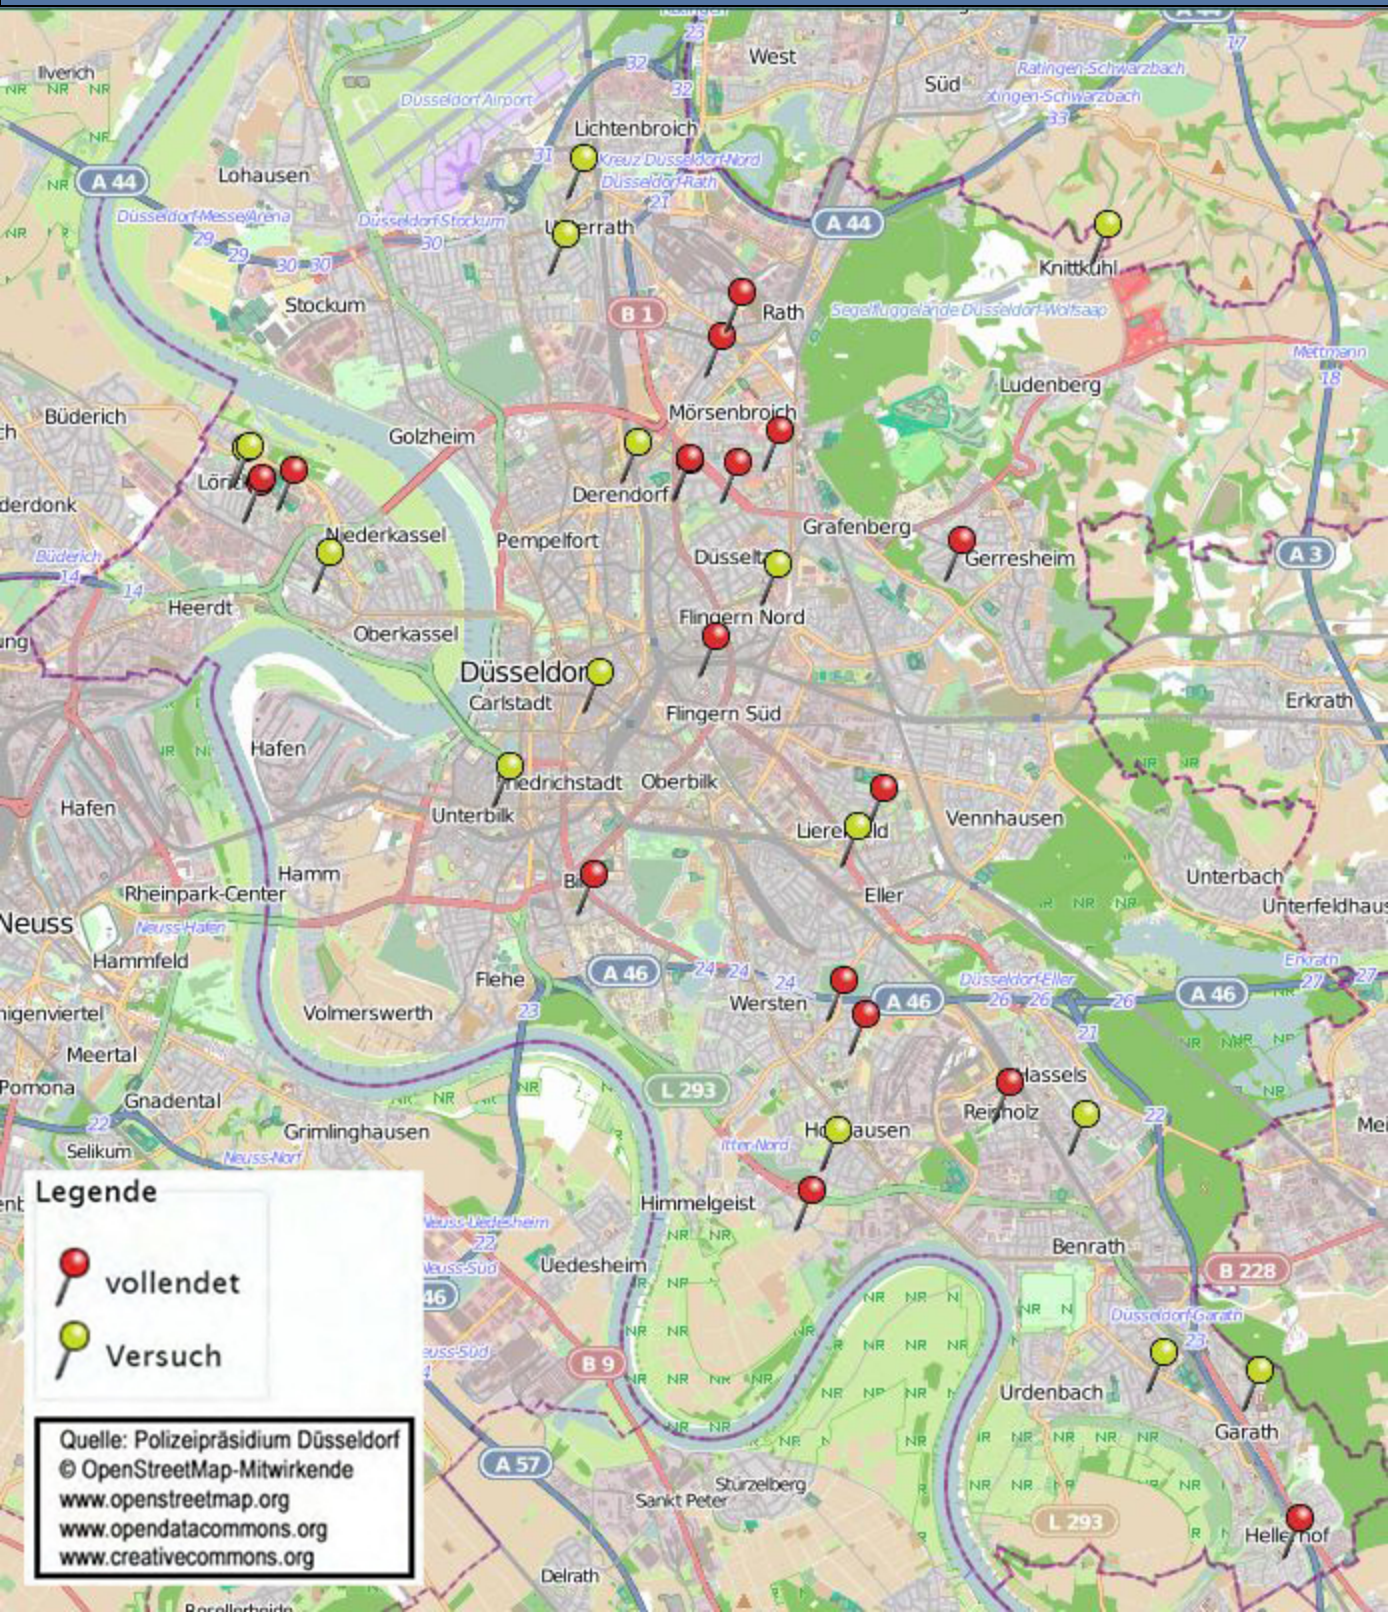

Wohnungseinbruchsradar Düsseldorf vom 01.01.2024 bis zum 07.01.2024

Legende

-  vollendet
-  Versuch

Quelle: Polizeipräsidium Düsseldorf
© OpenStreetMap-Mitwirkende
www.openstreetmap.org
www.opendatacommons.org
www.creativecommons.org