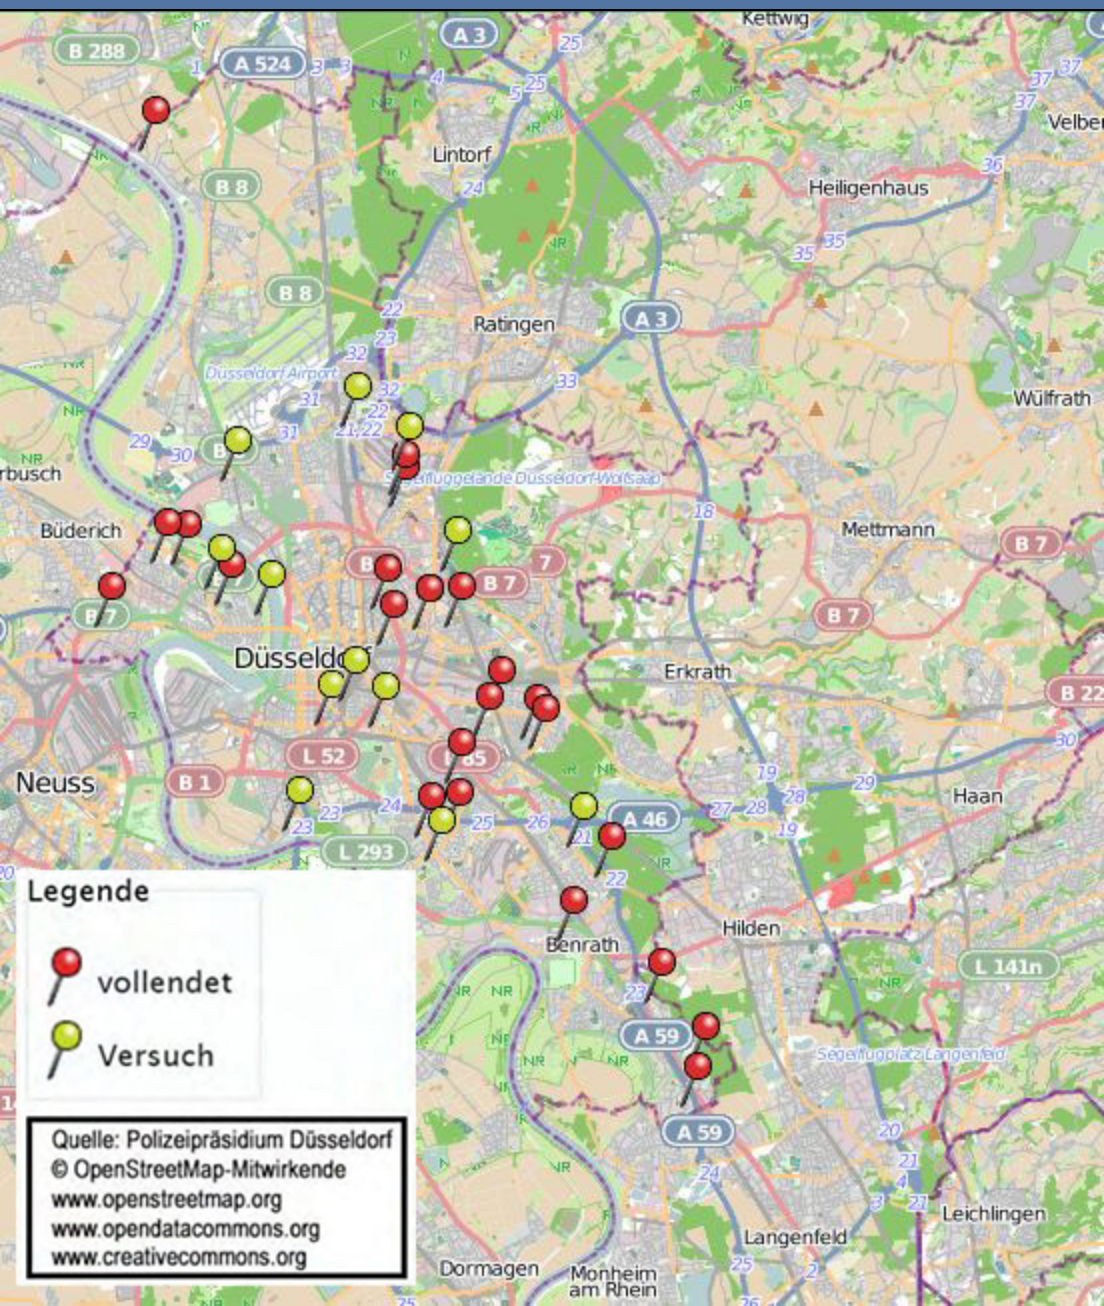

Wohnungseinbruchsradar Düsseldorf vom 12.02.2024 bis zum 18.02.2024

Legende

-  vollendet
-  Versuch

Quelle: Polizeipräsidium Düsseldorf
© OpenStreetMap-Mitwirkende
www.openstreetmap.org
www.opendatacommons.org
www.creativecommons.org