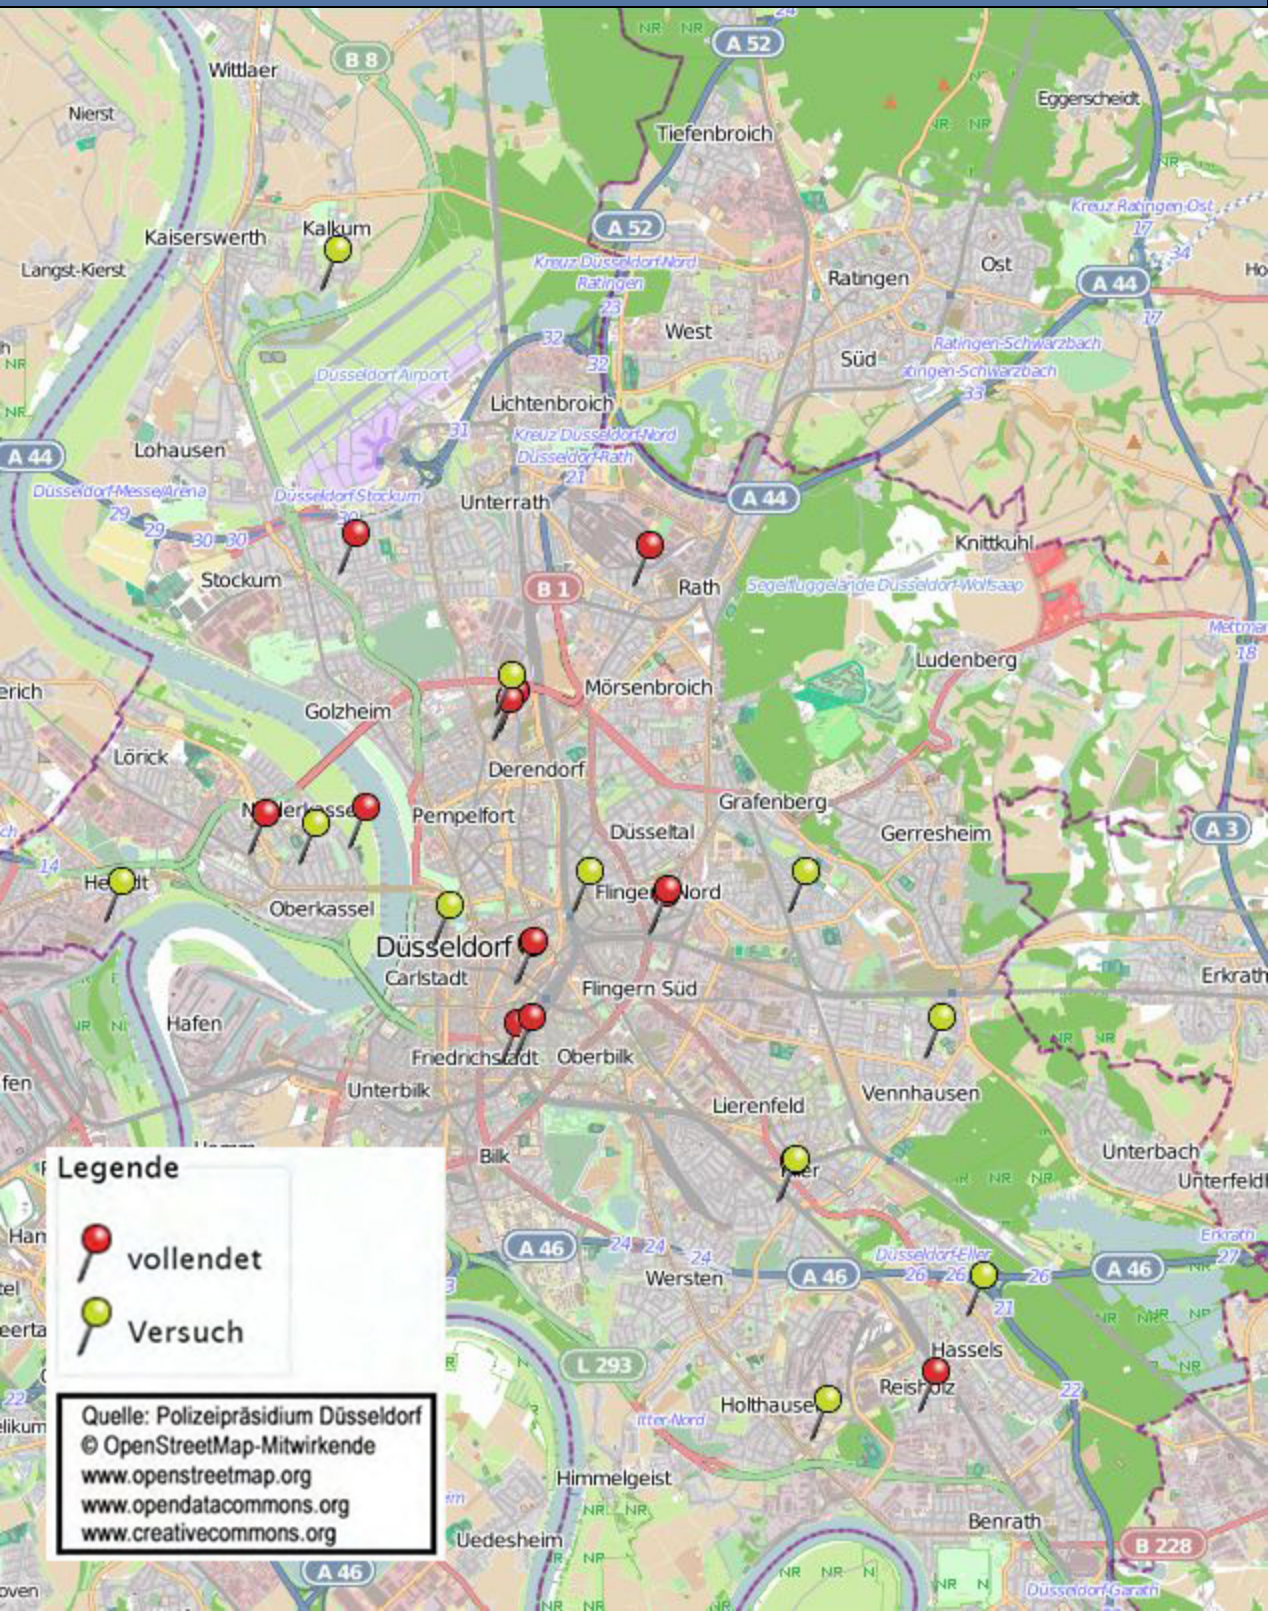

Wohnungseinbruchsradar Düsseldorf vom 11.03.2024 bis zum 17.03.2024

Legende

-  vollendet
-  Versuch

Quelle: Polizeipräsidium Düsseldorf
© OpenStreetMap-Mitwirkende
www.openstreetmap.org
www.opendatacommons.org
www.creativecommons.org