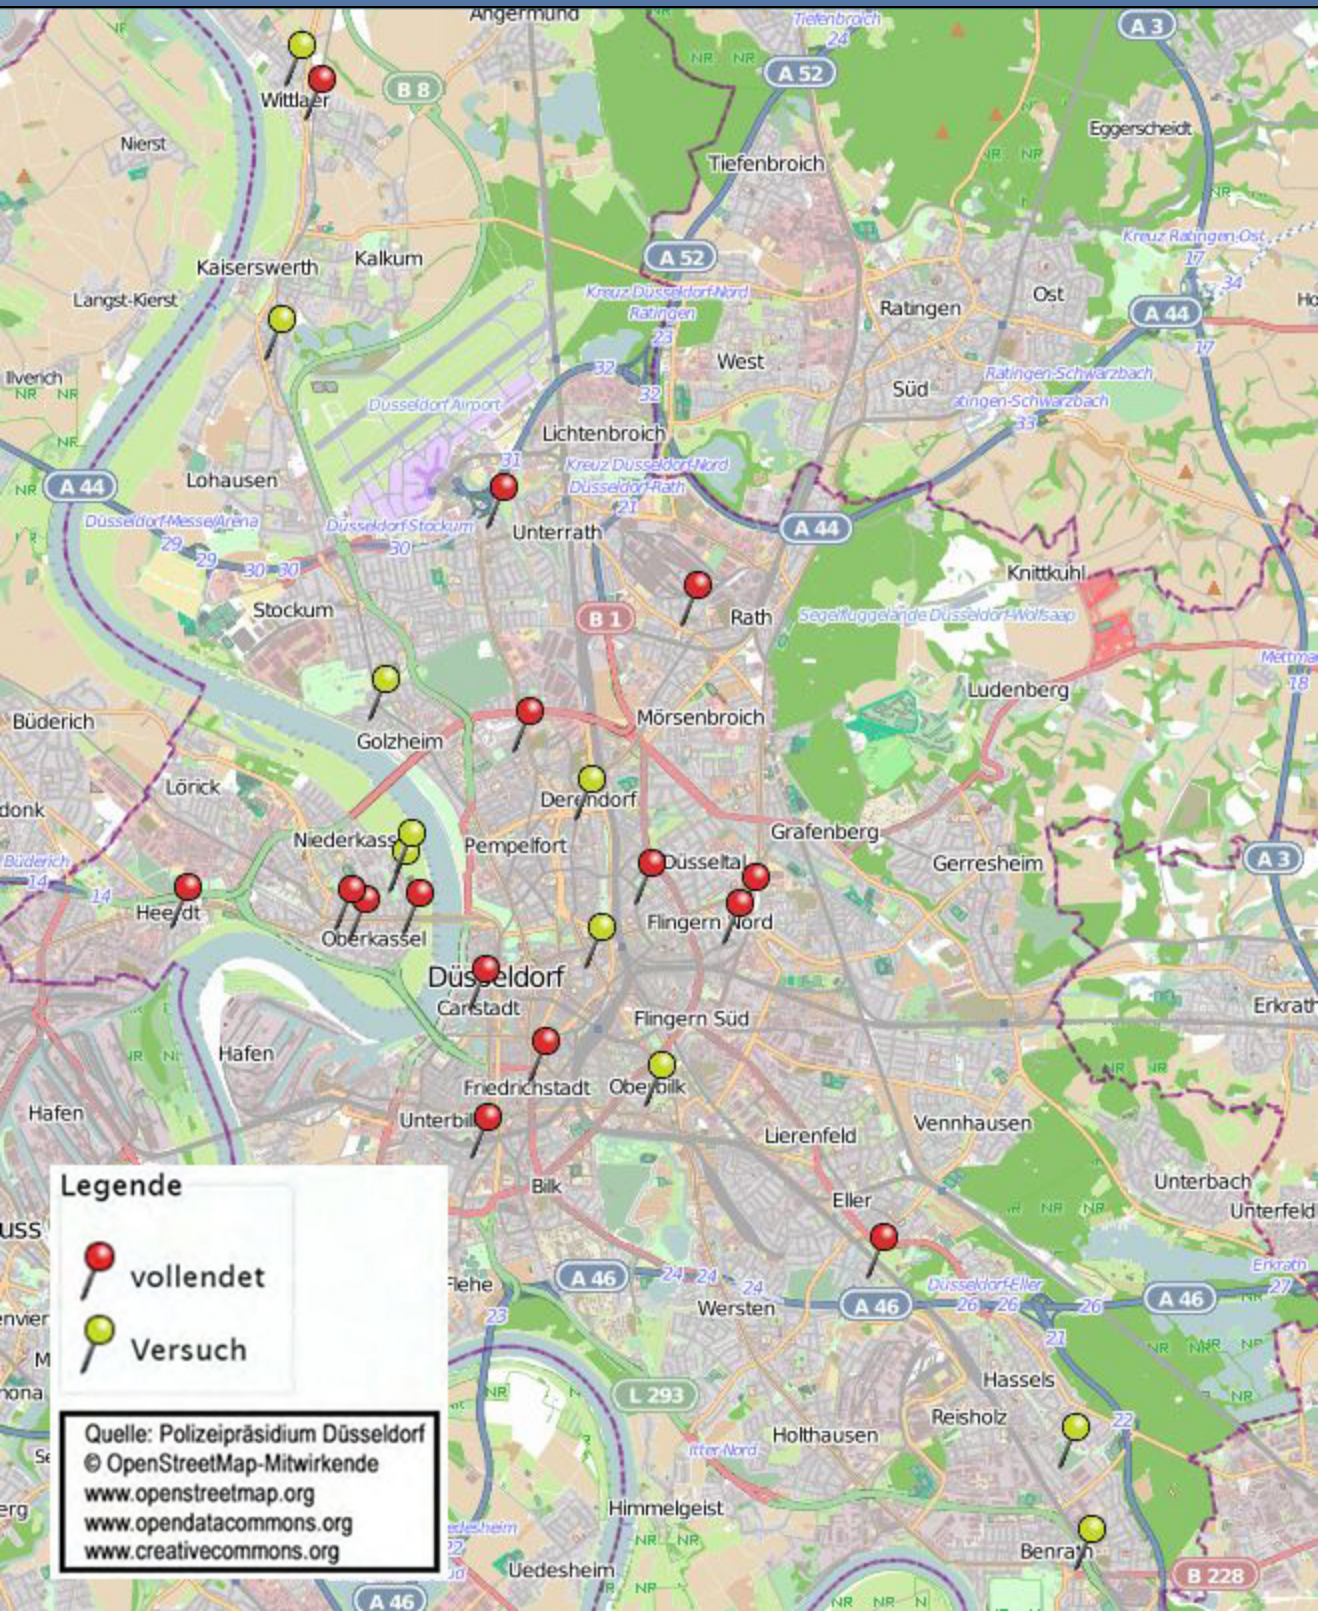

Wohnungseinbruchsradar Düsseldorf vom 01.04.2024 bis zum 07.04.2024

Legende

-  vollendet
-  Versuch

Quelle: Polizeipräsidium Düsseldorf
 © OpenStreetMap-Mitwirkende
www.openstreetmap.org
www.opendatacommons.org
www.creativecommons.org