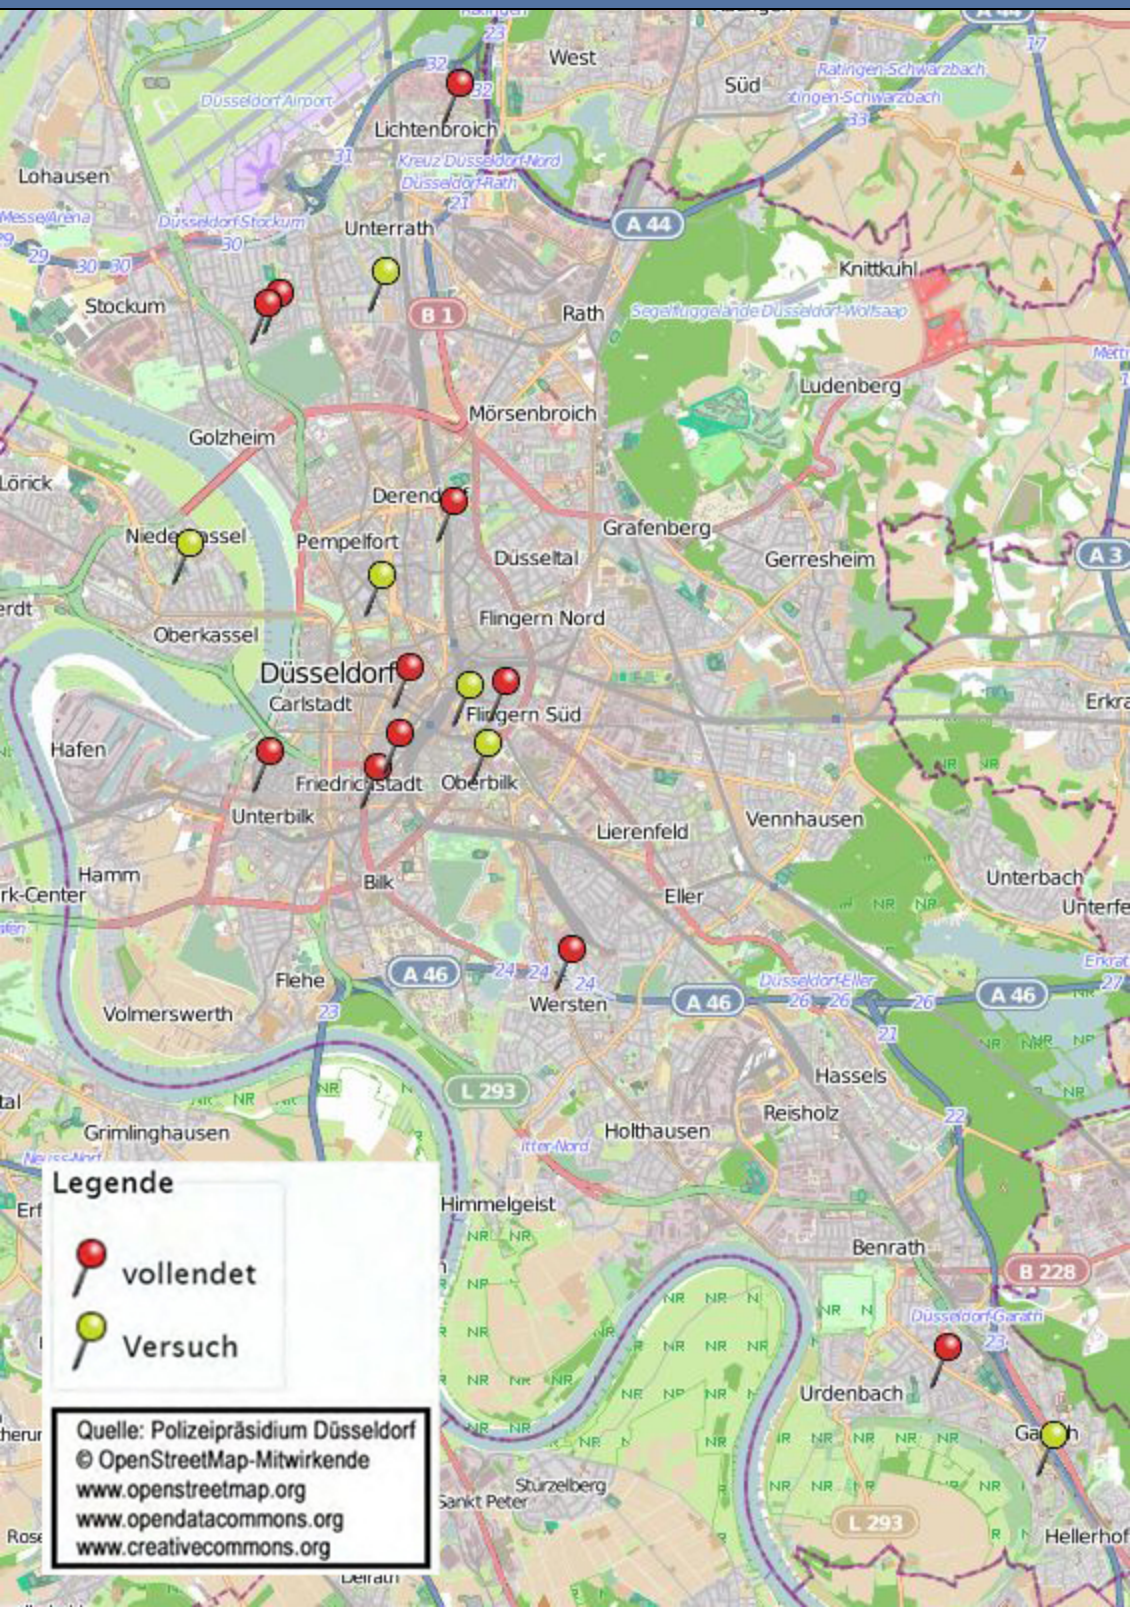

# Wohnungseinbruchsradar Düsseldorf vom 15.04.2024 bis zum 21.04.2024

## Legende

-  vollendet
-  Versuch

Quelle: Polizeipräsidium Düsseldorf  
© OpenStreetMap-Mitwirkende  
[www.openstreetmap.org](http://www.openstreetmap.org)  
[www.opendatacommons.org](http://www.opendatacommons.org)  
[www.creativecommons.org](http://www.creativecommons.org)